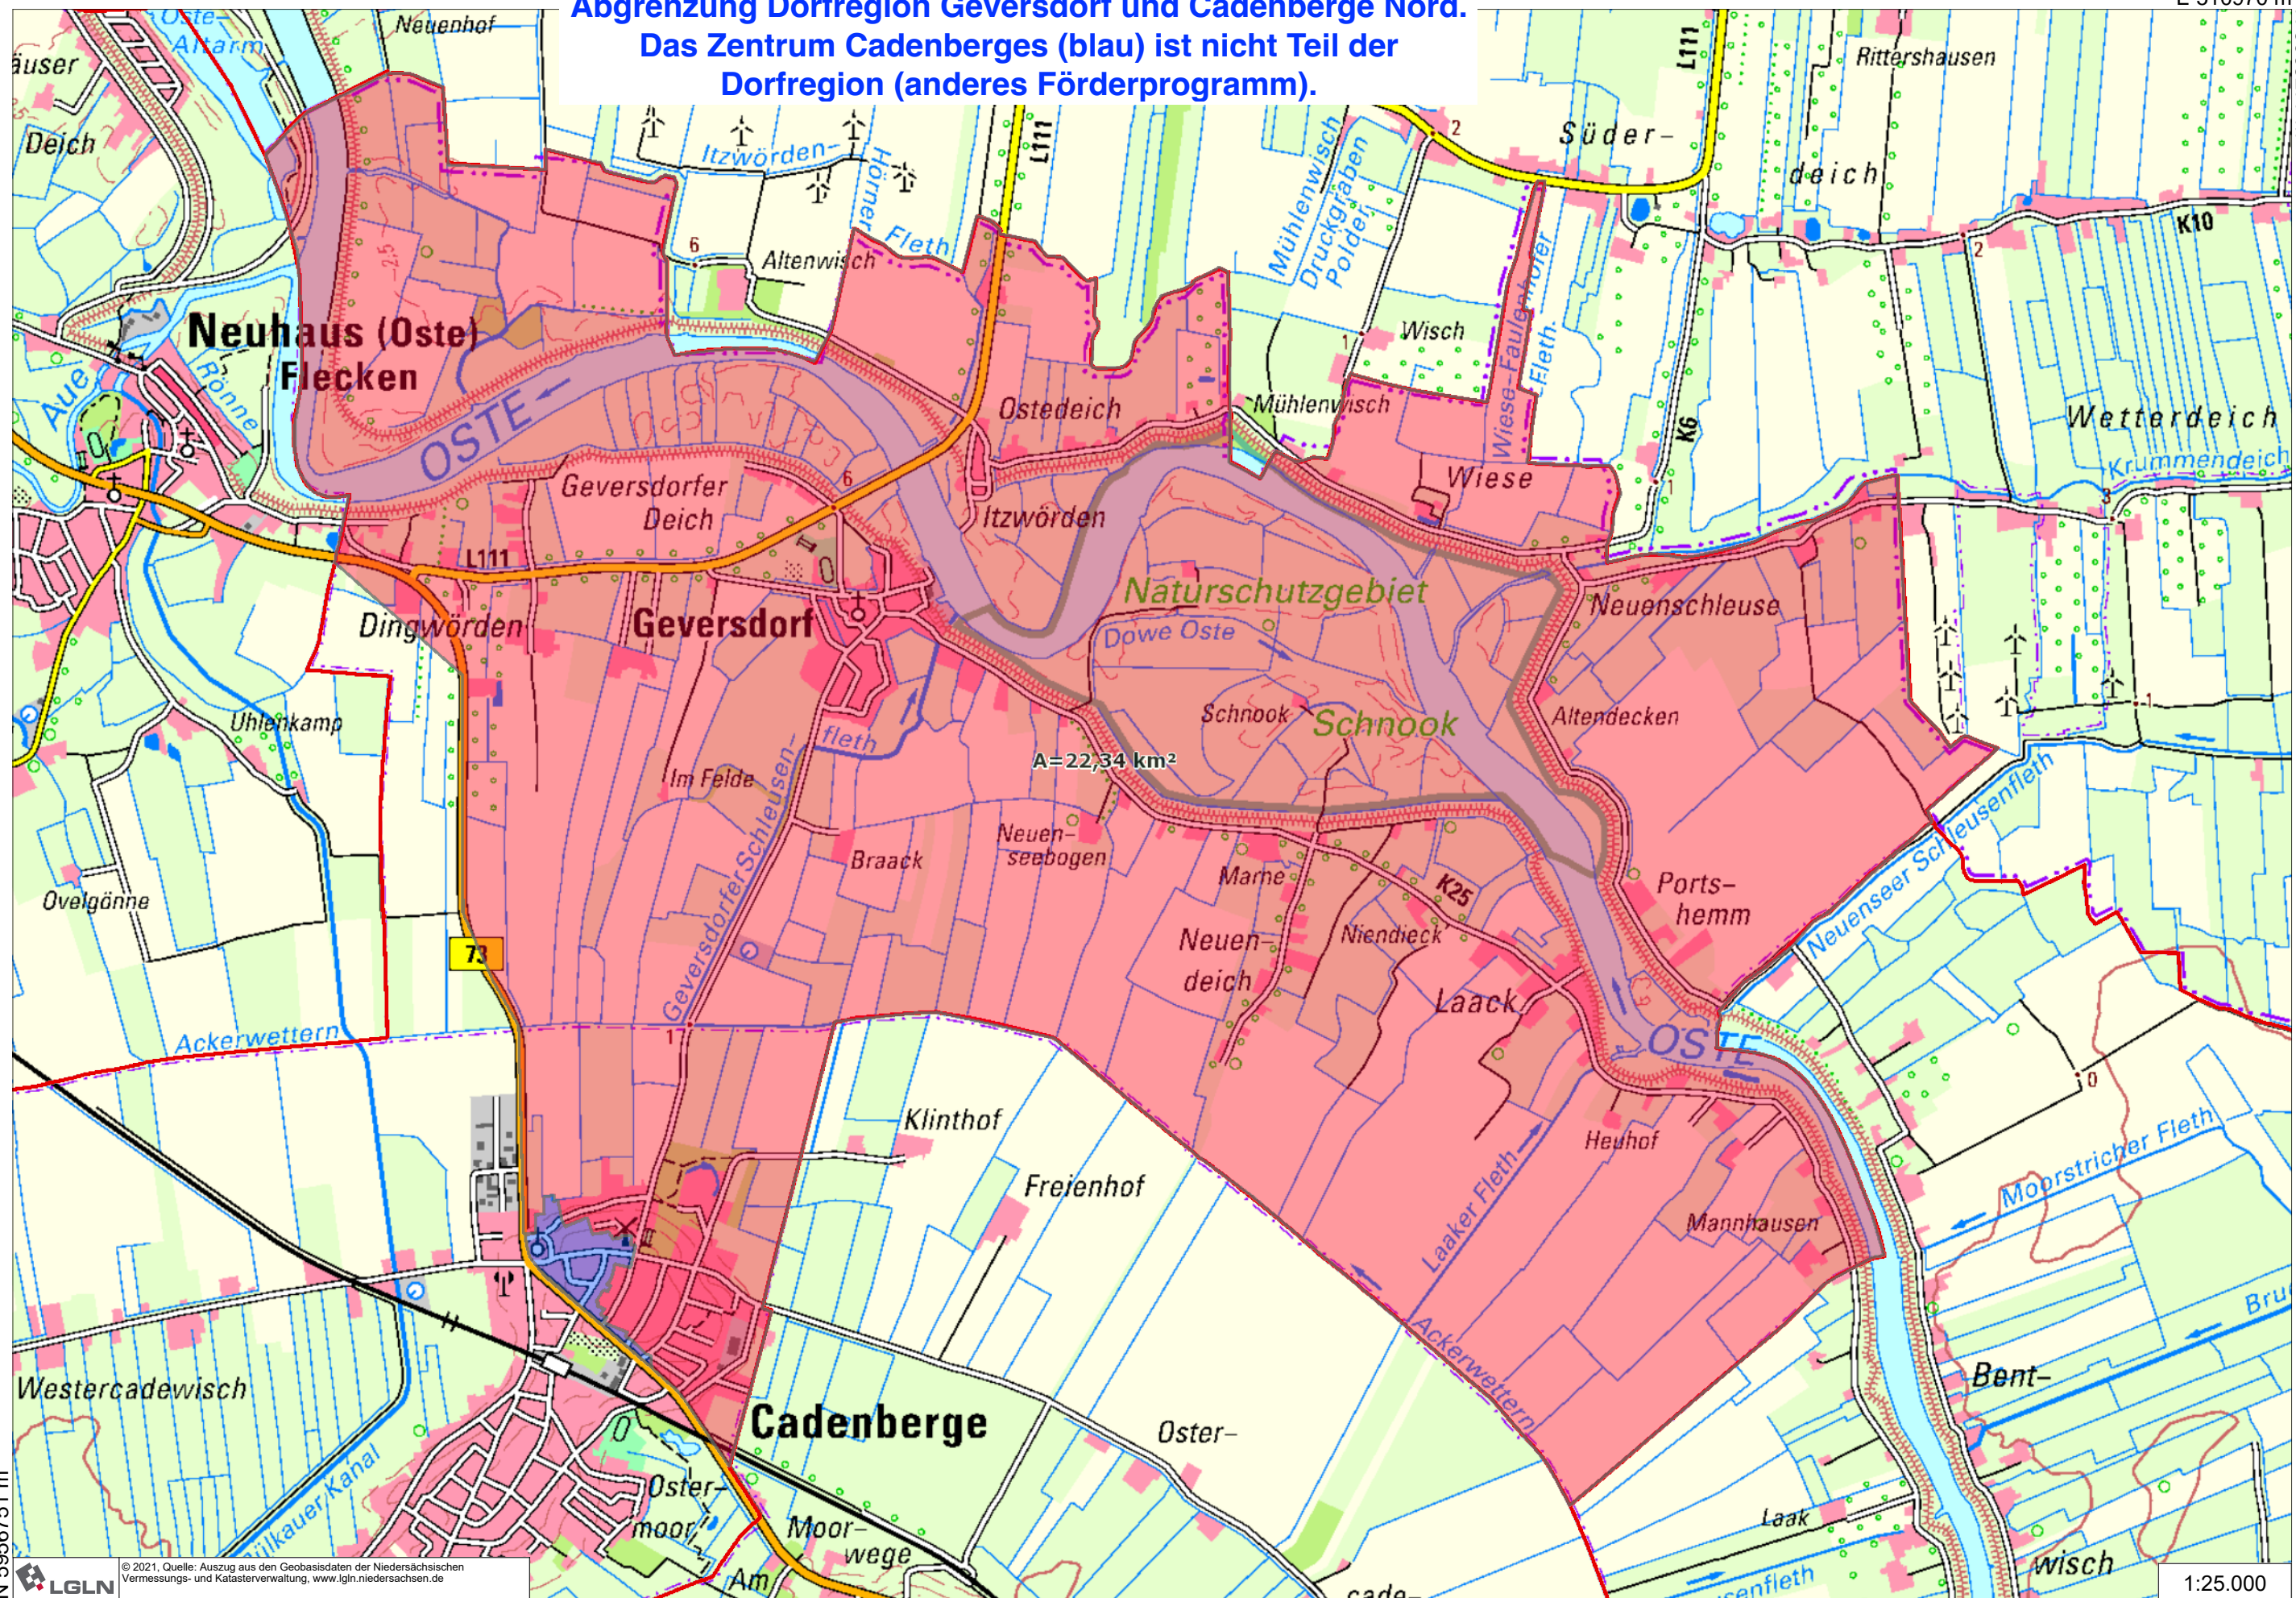

Abgrenzung Dorfregion Geversdorf und Cadenberge Nord.
Das Zentrum Cadenberges (blau) ist nicht Teil der Dorfregion (anderes Förderprogramm).

E 510970 m

N 5963277 m

N 5966751 m

LGLN
© 2021, Quelle: Auszug aus den Geobasisdaten der Niedersächsischen Vermessungs- und Katasterverwaltung, www.lgln.niedersachsen.de

E 501612 m

1:25.000