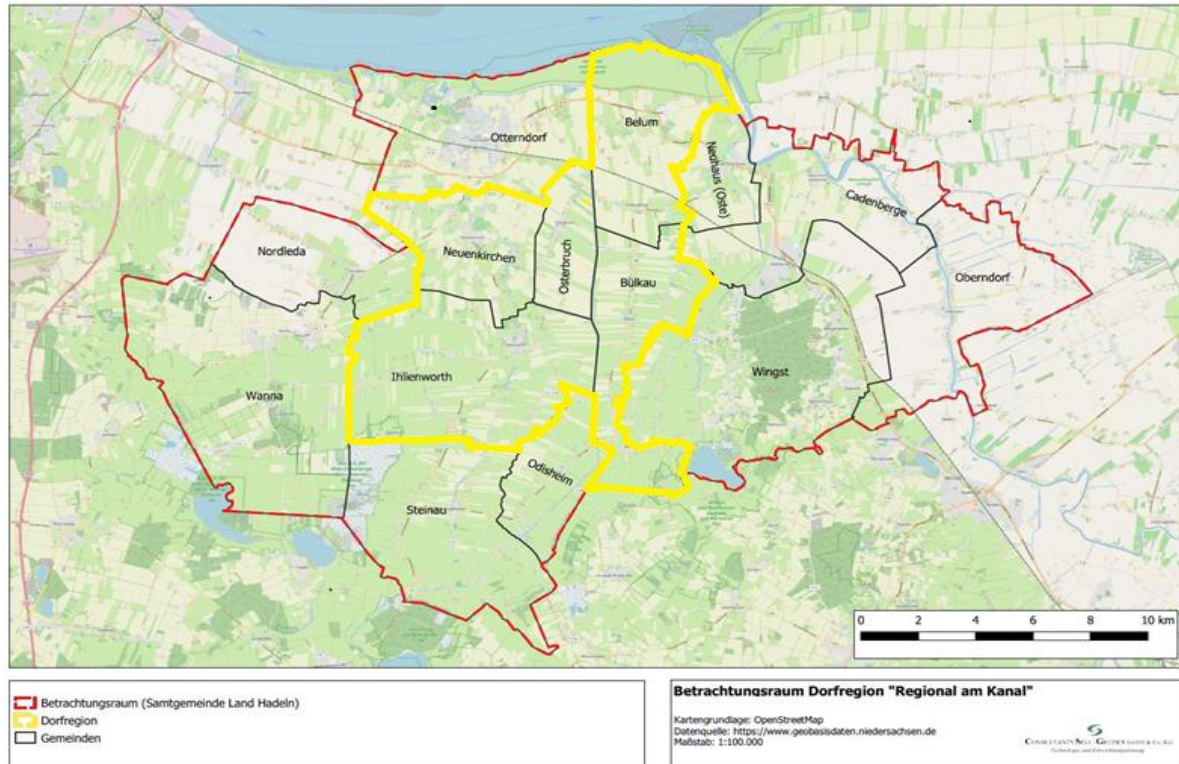

Es besteht ebenfalls die Möglichkeit per Computer, Tablet oder Smartphone unter folgendem Link: <https://global.gotomeeting.com/join/321477917> oder auch per Telefon unter der Rufnummer **0721 9881 4161** und dem Zugangscode: 321-477-917 teilzunehmen.

Wir freuen uns auf Ihre Anregungen, Ideen und Fragen.

Samtgemeinde Land Hadeln

Frauke Zahrte

Hauptstraße 38

21775 Ihlienworth

Tel.: 04755 – 912 341

Fax: 04755 – 912 330

E-Mail: Frauke.Zahrte@land.hadeln.de

Francesca Dock

Marktstraße

21762 Otterndorf

Tel.: 04751 - 919 225

Fax: 04751 - 919 103

E-Mail: Francesca.Dock@land.hadeln.de

Planungsbüro

Consultants Sell-Greiser GmbH & Co. KG

Dr. Christiane Sell-Greiser

Zum Nordkai 16

26725 Emden

Tel.: 04921 - 450 95 44

Mobil: 0170 - 35 94 95 4

Fax: 04921 - 87 37 249

E-Mail: sell-greiser@csg-entwicklungsplanung.de

www.samtgemeinde-land-hadeln.de/dorfregion