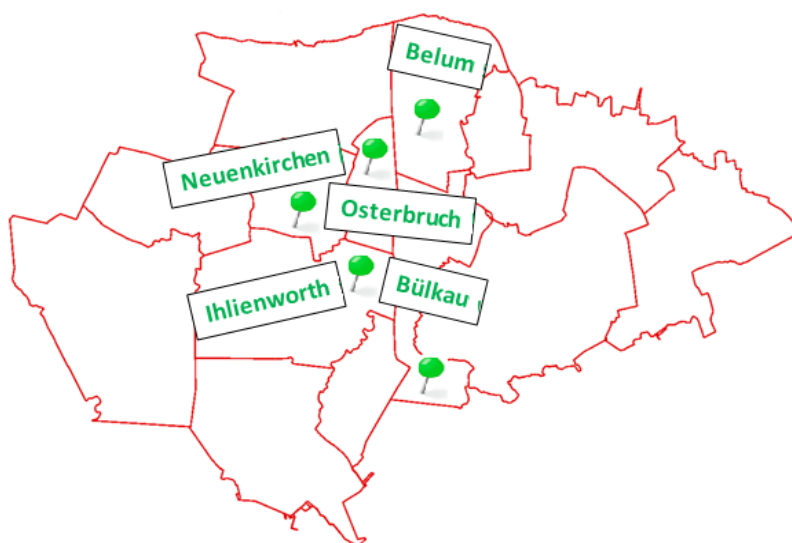

Die Dorfregion „Regional am Kanal“

Belum – Bülkau – Ihlienworth – Neuenkirchen – Osterbruch

möchte gemeinsam mit Ihnen
die Zukunft der Dorfregion gestalten!

Alle Interessierten sind herzlich eingeladen zur

Bürgerinformations- veranstaltung

am **Mittwoch, dem 22.09.2021, um 19:00 Uhr,**
in die **Mehrzweckhalle Osterbruch, Zum Kirchblick 2.**

Wir möchten Sie über das Dorfentwicklungsprogramm,
Ihre Beteiligungsmöglichkeiten und den Zeitplan informieren.

Dorfregion - Ein Projekt zur Entwicklung der ländlichen Räume

Niedersachsen. Klar.

Die Gemeinden **Belum, Bülkau, Ihlienworth, Neuenkirchen und Osterbruch** wurden nach einer erfolgreichen Antragstellung als **Dorfregion „Regional am Kanal“** in das Förderprogramm „Dorfentwicklung“ des Landes Niedersachsen aufgenommen.

Auf dieser Veranstaltung möchten wir auch erste Ideen und Ziele für die Dorfregion „Regional am Kanal“ gemeinsam mit Ihnen entwickeln.

Zudem werden wir einen Dorfentwicklungsarbeitskreis gründen, der bis zum April 2022 gemeinsam mit dem beauftragten Planungsbüro einen Plan entwickelt, der dann die Grundlage für Projektumsetzungen usw. sein wird.